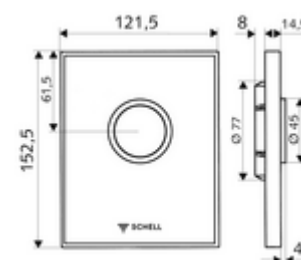

Číslo položky: 02 823 00 99

Urinal ovládací deska AMBITION

Pro podomítkové tlakové splachovače pisoárů SCHELL COMPACT II.

Obsah balení

- Designová ovládací deska z bezpečnostního skla
 - Ovládací tlačítko z mosazi
- samouzavírací kartuše s předfiltrem trysky
- montážní rám

Technické údaje

- splachovací množství nastavitelné: 1,0 - 6,0 l
- materiál: Aktivace mosaz, čelní deska bezpečnostní sklo (ESD), Rám plast
- povrch: Aktivace chrom, čelní deska bílá, Rám chrom
- rozměry čelní desky: B 121,5 mm x v 152,5 mm x h 14,5 mm