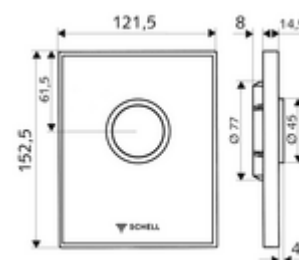

Číslo položky: 02 823 00 99

Urinal ovládací deska AMBITION

Pro podomítkové tlakové splachovače pisoárů SCHELL COMPACT II.

Obsah balení

- Designová ovládací deska z bezpečnostního skla
 - Ovládací tlačítko z mosazi
- samouzavírací kartuše s předfiltrem trysky
- montážní rám

Technické údaje

- splachovací množství nastavitelné: 1,0 - 6,0 l
- materiál: Aktivace mosaz, čelní deska bezpečnostní sklo (ESD), Rám plast
- povrch: Aktivace chrom, čelní deska bílá, Rám chrom
- rozměry čelní desky: B 121,5 mm x v 152,5 mm x h 14,5 mm