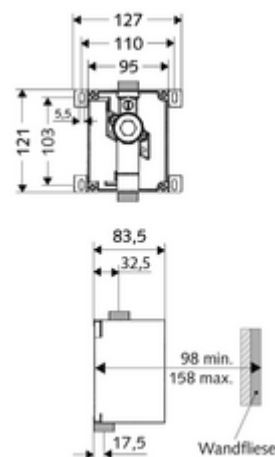

Číslo položky: 01 193 00 99

podomítkový Urinal tlakový splachovač COMPACT II

Podomítkový tlakový splachovač s redukcí hluku. U uchycení ovládání pisoárů/ovládacích desek pro pisoáry SCHELL. Ve shodě s DIN EN 12541. Vnitřní předuzávěr.

Obsah balení

- Masterbox
  - Podomítková splachovací armatura COMPACT II s předuzávěrem a těsnicí zátkou
  - Sada pro hrubou vestavbu
- Čistící kryt

Technické údaje

- průtok: 0,8 - 5,0 bar
- Přípojka: DN 15 G 1/2 vnější závit
- Vývod: DN 15 G 1/2 vnější závit
- splachovací proud: 0,3 l/s
- materiál: Tělo plast, Vodní trasa mosaz s atestem pro pitnou vodu
- Certifikáty: certifikace DIN-DVGW zadána
- třída hluku: požadované

údaje o dodání

- hmotnost: 0,88 kg/kus
- jednotka balení: 1

nutné příslušenství

Ovládání pisoárů

Urinal ovládání EDITION E	obj. č.: 02 806 06 99	nebo
Urinal ovládání EDITION E	obj. č.: 02 806 15 99	nebo
Urinal ovládání EDITION E	obj. č.: 02 807 28 99	nebo
Urinal ovládání EDITION E	obj. č.: 02 808 06 99	nebo
Urinal ovládání EDITION E	obj. č.: 02 808 15 99	nebo
Urinal ovládání EDITION E	obj. č.: 02 809 28 99	nebo
Urinal ovládání EDITION E	obj. č.: 00 230 06 99	nebo
Urinal ovládání EDITION E	obj. č.: 00 230 15 99	nebo
Urinal ovládání EDITION E	obj. č.: 00 231 28 99	nebo
Urinal ovládání COMPACT LC	obj. č.: 01 197 00 99	nebo
Urinal ovládání COMPACT LC	obj. č.: 01 196 00 99	nebo

Ovládací desky pro pisoáry

Urinal ovládací deska EDITION	obj. č.: 02 800 06 99	nebo
Urinal ovládací deska EDITION	obj. č.: 02 800 15 99	nebo
Urinal ovládací deska EDITION	obj. č.: 02 801 28 99	nebo

montážní návod

- U elektronického spouštění naplánujte napájení proudem způsobem, který odpovídá příslušnému ovládání pisoárů.
- Ve spojení se SCHELL systémem hospodaření s vodou SWS, příp. naplánujte obvykle prodávaný sběrníkový kabel H(St)H2x2x0,8 (externí, ve stavbě) v rámci