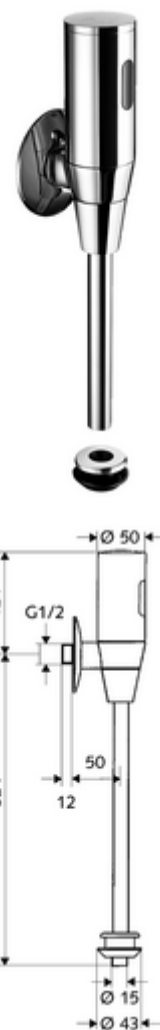

Číslo položky: 01 115 06 99

infra-nástěnný urinal-tlakový splachovač SCHELLTRONIC, DN 15 Model Benelux / Francie

Bateriový provoz. Parametrizace pomocí SCHELL Single Control SSC.

Obsah balení

- Nástěnný tlakový splachovač pisoárů
 - magnetický ventil 6 V s předfiltrem
 - Předuzávěr
 - infračervený elektronický senzor, programovatelný
- 4x AAA alkalické baterie 1,5 V
- vnitřní spojka pisoáru
- posuvná rozeta Ø 80 mm
- splachovací trubka Ø 15 mm x 314 mm

Technické údaje

- možnost nastavení pomocí SSC
 - Dosah senzoru (krátký/střední/dlouhý)
 - Doba splachování (1-15 s)
 - hygienický proplach (vyp/5-600 s, každých 1-240 hodin po posledním spláchnutí/ každých 1-240 hod)
 - Proplach (vyp/1 s, čas zablokování 5-60 min. po posledním splachování)
 - Automatický stadiónový režim (vyp/1 s na uživatele, hlavní splachování po 20-60 s po posledním použití)
 - Proplach pachového uzávěru (vyp/1-240 h po posledním spláchnutí)
 - Energetický úsporný režim (vyp/1-254 h po posledním použití)
- možnost nastavení přiblížením ruky
 - Dosah senzoru (krátký/střední/dlouhý)
 - hygienický proplach (vyp/30 s, každých 24 hodin po posledním spláchnutí/ každých 24 hod)
 - Proplach (vyp/1 s)
 - Automatický stadiónový režim (vyp/1 s na uživatele)
 - Proplach pachového uzávěru (vyp/zap)
 - Doba splachování (1-15 s)
- průtok: 1,0 - 5,0 bar
- Přípojka: DN 15 G 1/2 vnější závit
- Vývod: Vnitřní spojka Ø 43 mm (splachovací trubka Ø 15 mm)
- splachovací proud: 0,3 l/s, podle DIN EN 12541
- materiál: Díly vedoucí vodu mosaz s atestem pro pitnou vodu
- povrch: chrom
- Certifikáty: PA-IX 8952/II, Belgaqua
- třída hluku: II, při 100% průtoku

údaje o dodání

- hmotnost: 1,27 kg/kus
- jednotka balení: 1

doporučené příslušenství

splachovací trubka Ø 15 mm

obj. č.: 50 744 06 99

vnější spojka k urinálu
Modul pisoáru MONTUS
SSC Bluetooth®-Modul
SSC USB adaptér