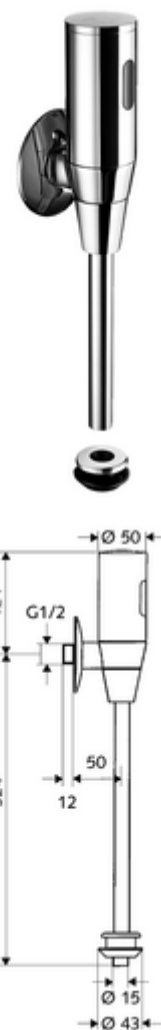

Číslo položky: 01 115 06 99

infra-nástěnný urinal-tlakový splachovač SCHELLTRONIC, DN 15 Model Benelux / Francie

Bateriový provoz. Parametrizace pomocí SCHELL Single Control SSC.

Obsah balení

- Nástěnný tlakový splachovač pisoárů
 - magnetický ventil 6 V s předfiltrem
 - Předuzávěr
 - infračervený elektronický senzor, programovatelný
- 4x AAA alkalické baterie 1,5 V
- vnitřní spojka pisoáru
- posuvná rozeta Ø 80 mm
- splachovací trubka Ø 15 mm x 314 mm

Technické údaje

- možnost nastavení pomocí SSC
 - Dosah senzoru (krátký/střední/dlouhý)
 - Doba splachování (1-15 s)
 - hygienický proplach (vyp/5-600 s, každých 1-240 hodin po posledním spláchnutí/ každých 1-240 hod)
 - Proplach (vyp/1 s, čas zablokování 5-60 min. po posledním splachování)
 - Automatický stadiónový režim (vyp/1 s na uživatele, hlavní splachování po 20-60 s po posledním použití)
 - Proplach pachového uzávěru (vyp/1-240 h po posledním spláchnutí)
 - Energetický úsporný režim (vyp/1-254 h po posledním použití)
- možnost nastavení přiblížením ruky
 - Dosah senzoru (krátký/střední/dlouhý)
 - hygienický proplach (vyp/30 s, každých 24 hodin po posledním spláchnutí/ každých 24 hod)
 - Proplach (vyp/1 s)
 - Automatický stadiónový režim (vyp/1 s na uživatele)
 - Proplach pachového uzávěru (vyp/zap)
 - Doba splachování (1-15 s)
- průtok: 1,0 - 5,0 bar
- Přípojka: DN 15 G 1/2 vnější závit
- Vývod: Vnitřní spojka Ø 43 mm (splachovací trubka Ø 15 mm)
- splachovací proud: 0,3 l/s, podle DIN EN 12541
- materiál: Díly vedoucí vodu mosaz s atestem pro pitnou vodu
- povrch: chrom
- Certifikáty: PA-IX 8952/II, Belgaqua
- třída hluku: II, při 100% průtoku

údaje o dodání

- hmotnost: 1,27 kg/kus
- jednotka balení: 1

doporučené příslušenství

splachovací trubka Ø 15 mm

obj. č.: 50 744 06 99

vnější spojka k urinálu
Modul pisoáru MONTUS
SSC Bluetooth®-Modul
SSC USB adaptér