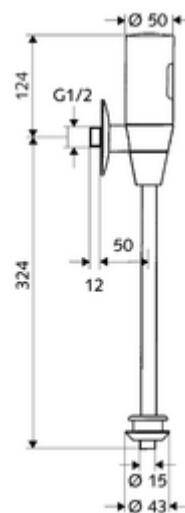

Technické údaje

- možnost nastavení pomocí SSC
 - Dosah senzoru (krátký/střední/dlouhý)
 - Doba splachování (1-15 s)
 - hygienický proplach (vyp/5-600 s, každých 1-240 hodin po posledním spláchnutí/ každých 1-240 hod)
 - Proplach (vyp/1 s, čas zablokování 5-60 min. po posledním splachování)
 - Automatický stadiónový režim (vyp/1 s na uživatele, hlavní splachování po 20-60 s po posledním použití)
 - Proplach pachového uzávěru (vyp/1-240 h po posledním spláchnutí)
 - Energetický úsporný režim (vyp/1-254 h po posledním použití)
- možnost nastavení přiblížením ruky
 - Dosah senzoru (krátký/střední/dlouhý)
 - hygienický proplach (vyp/30 s, každých 24 hodin po posledním spláchnutí/ každých 24 hod)
 - Proplach (vyp/1 s)
 - Automatický stadiónový režim (vyp/1 s na uživatele)
 - Proplach pachového uzávěru (vyp/zap)
 - Doba splachování (1-15 s)
- průtok: 1,0 - 5,0 bar
- Přípojka: DN 15 G 1/2 vnější závit
- Vývod: Vnitřní spojka Ø 43 mm (splachovací trubka Ø 15 mm)
- splachovací proud: 0,3 l/s, podle DIN EN 12541
- materiál: Díly vedoucí vodu mosaz s atestem pro pitnou vodu
- povrch: chrom
- Certifikáty: PA-IX 8952/II, Belgaqua
- třída hluku: II, při 100% průtoku

údaje o dodání

- hmotnost: 1,27 kg/kus
- jednotka balení: 1

doporučené příslušenství

splachovací trubka Ø 15 mm

obj. č.: 50 744 06 99

vnější spojka k urinálu

obj. č.: 27 820 06 99

obj. č.: 03 090 00 99