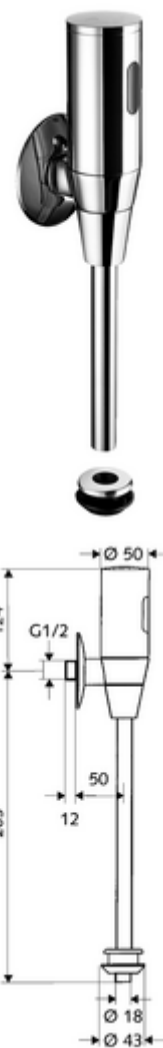

Technické údaje

- možnost nastavení pomocí SSC
  - Dosah senzoru (krátký/střední/dlouhý)
  - Doba splachování (1-15 s)
  - hygienický proplach (vyp/5-600 s, každých 1-240 hodin po posledním spláchnutí/ každých 1-240 hod)
  - Proplach (vyp/1 s, čas zablokování 5-60 min. po posledním splachování)
  - Automatický stadiónový režim (vyp/1 s na uživatele, hlavní splachování po 20-60 s po posledním použití)
  - Proplach pachového uzávěru (vyp/1-240 h po posledním spláchnutí)
  - Energetický úsporný režim (vyp/1-254 h po posledním použití)
- možnost nastavení přiblížením ruky
  - Dosah senzoru (krátký/střední/dlouhý)
  - hygienický proplach (vyp/30 s, každých 24 hodin po posledním spláchnutí/ každých 24 hod)
  - Proplach (vyp/1 s)
  - Automatický stadiónový režim (vyp/1 s na uživatele)
  - Proplach pachového uzávěru (vyp/zap)
  - Doba splachování (1-15 s)
- průtok: 1,0 - 5,0 bar
- Max. klidový tlak: 8 bar
- Přípojka: DN 15 G 1/2 vnější závit
- Vývod: Vnitřní spojka Ø 43 mm (splachovací trubka Ø 18 mm)
- splachovací proud: 0,3 l/s, podle DIN EN 12541
- materiál: Díly vedoucí vodu mosaz s atestem pro pitnou vodu
- povrch: chrom
- Certifikáty: PA-IX 8952/II
- třída hluku: II, při 100% průtoku

údaje o dodání

- hmotnost: 1,24 kg/kus
- jednotka balení: 1

doporučené příslušenství

splachovací trubka Ø 18 mm lomená
vnější spojka k urinálu

obj. č.: 50 223 06 99
obj. č.: 27 820 06 99

nebo