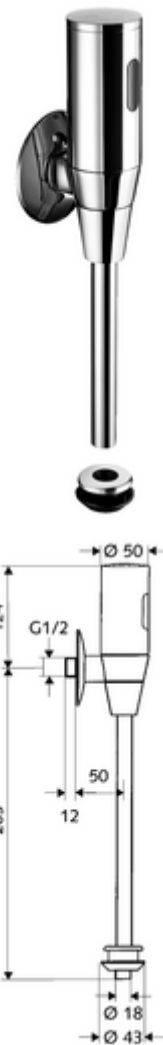

Číslo položky: 01 113 06 99

infra-nástěnný urinal-tlakový splachovač SCHELLTRONIC, DN 15

Bateriový provoz. Parametrizace pomocí SCHELL Single Control SSC.

Obsah balení

- Nástěnný tlakový splachovač pisoárů
 - magnetický ventil 6 V s předfiltrem
 - Předuzávěr
 - infračervený elektronický senzor, programovatelný
- 4x AAA alkalické baterie 1,5 V
- vnitřní spojka pisoáru
- posuvná rozeta Ø 80 mm
- splachovací trubka Ø 18 mm x 193 mm

Technické údaje

- možnost nastavení pomocí SSC
 - Dosah senzoru (krátký/střední/dlouhý)
 - Doba splachování (1-15 s)
 - hygienický proplach (vyp/5-600 s, každých 1-240 hodin po posledním spláchnutí/ každých 1-240 hod)
 - Proplach (vyp/1 s, čas zablokování 5-60 min. po posledním splachování)
 - Automatický stadiónový režim (vyp/1 s na uživatele, hlavní splachování po 20-60 s po posledním použití)
 - Proplach pachového uzávěru (vyp/1-240 h po posledním spláchnutí)
 - Energetický úsporný režim (vyp/1-254 h po posledním použití)
- možnost nastavení přiblížením ruky
 - Dosah senzoru (krátký/střední/dlouhý)
 - hygienický proplach (vyp/30 s, každých 24 hodin po posledním spláchnutí/ každých 24 hod)
 - Proplach (vyp/1 s)
 - Automatický stadiónový režim (vyp/1 s na uživatele)
 - Proplach pachového uzávěru (vyp/zap)
 - Doba splachování (1-15 s)
- průtok: 1,0 - 5,0 bar
- Max. klidový tlak: 8 bar
- Přípojka: DN 15 G 1/2 vnější závit
- Vývod: Vnitřní spojka Ø 43 mm (splachovací trubka Ø 18 mm)
- splachovací proud: 0,3 l/s, podle DIN EN 12541
- materiál: Díly vedoucí vodu mosaz s atestem pro pitnou vodu
- povrch: chrom
- Certifikáty: PA-IX 8952/II
- třída hluku: II, při 100% průtoku

údaje o dodání

- hmotnost: 1,24 kg/kus
- jednotka balení: 1

doporučené příslušenství

splachovací trubka Ø 18 mm lomená
vnější spojka k urinálu

obj. č.: 50 223 06 99

nebo

obj. č.: 27 820 06 99

SSC Bluetooth®-Modul
SSC USB-Adapter

obj. č.: 03 090 00 99
obj. č.: 00 916 00 99
obj. č.: 01 586 00 99

nebo
nebo