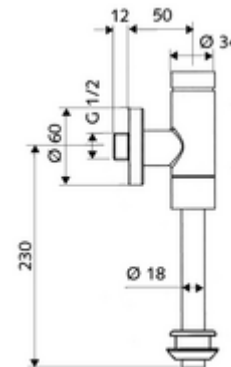

Číslo položky: 02 477 06 99

nástěnný Urinal-tlakový splachovač SCHELLOMAT Basic SV, DN 15

Celokovové provedení s mosazným tlačítkem. Ve shodě s DIN EN 12541.

Obsah balení

- Nástěnný tlakový splachovač pisoárů
  - Předuzávěr
  - samouzavírací kartuše s předfiltrem trysky
- vnitřní spojka pisoáru
- posuvná rozeta Ø 60 mm
- splachovací trubka Ø 18 mm x 193 mm

Technické údaje

- průtok: 0,8 - 5,0 bar
- Max. klidový tlak: 8 bar
- Přípojka: DN 15 G 1/2 vnější závit
- Vývod: Vnitřní spojka Ø 43 mm (splachovací trubka Ø 18 mm)
- splachovací proud: - 0,3 l/s
- splachovací množství nastavitelné: 1,0 - 6,0 l
- materiál: Tělo mosaz, Díly vedoucí vodu mosaz s atestem pro pitnou vodu, plast
- povrch: chrom
- Certifikáty: PA-IX 9892/II, DIN-DVGW
- třída hluku: II, při 100% průtoku

údaje o dodání

- hmotnost: 0,71 kg/kus
- jednotka balení: 1

doporučené příslušenství

splachovací trubka Ø 18 mm lomená	obj. č.: 50 223 06 99	nebo
vnější spojka k urinálu	obj. č.: 27 820 06 99	
Modul pisoáru MONTUS	obj. č.: 03 090 00 99