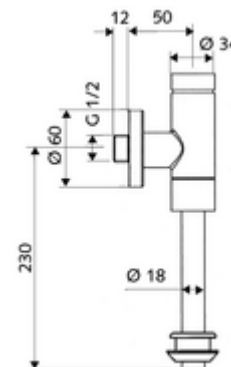

Číslo položky: 02 477 06 99

nástěnný Urinal-tlakový splachovač SCHELLOMAT Basic SV, DN 15

Celokovové provedení s mosazným tlačítkem. Ve shodě s DIN EN 12541.

Obsah balení

- Nástěnný tlakový splachovač pisoárů
  - Předuzávěr
  - samouzavírací kartuše s předfiltrem trysky
- vnitřní spojka pisoáru
- posuvná rozeta Ø 60 mm
- splachovací trubka Ø 18 mm x 193 mm

Technické údaje

- průtok: 0,8 - 5,0 bar
- Max. klidový tlak: 8 bar
- Přípojka: DN 15 G 1/2 vnější závit
- Vývod: Vnitřní spojka Ø 43 mm (splachovací trubka Ø 18 mm)
- splachovací proud: 0,0 - 0,3 l/s
- splachovací množství nastavitelné: 1,0 - 6,0 l
- materiál: Tělo mosaz, Díly vedoucí vodu mosaz s atestem pro pitnou vodu, plast
- povrch: chrom
- Certifikáty: PA-IX 9892/II, DIN-DVGW
- třída hluku: II, při 100% průtoku

údaje o dodání

- hmotnost: 0,71 kg/kus
- jednotka balení: 1

doporučené příslušenství

splachovací trubka Ø 18 mm lomená	obj. č.: 50 223 06 99	nebo
vnější spojka k urinálu	obj. č.: 27 820 06 99	
Modul pisoáru MONTUS	obj. č.: 03 090 00 99