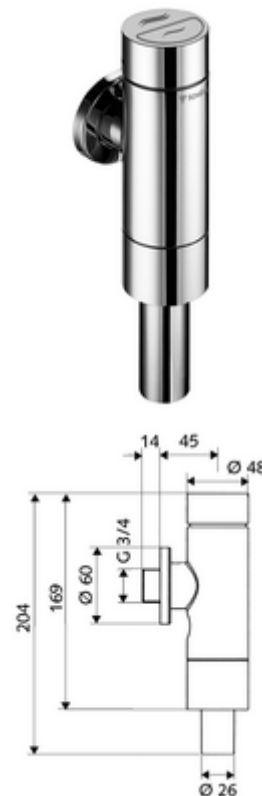

Číslo položky: 02 250 06 99

nástěnný WC-tlakový splachovač SCHELLOMAT SILENT ECO SV, DN 20

Celokovové provedení s mosazným tlačítkem. Ve shodě s DIN EN 12541. Dvojitelné splachování.

Obsah balení

- WC nástěnný tlakový splachovač
  - Předuzávěr
  - samouzavírací kartuše s jehlou na čištění trysky
- posuvná rozeta Ø 60 mm
- přípojka splachovací trubky s přerušovačem potrubí

Technické údaje

- dvoučinné splachování: množství úsporného splachování 3 l, nastavitelné 4,5 - 9,0 l
- materiál: Tělo mosaz, Díly vedoucí vodu mosaz s atestem pro pitnou vodu, plast
- povrch: chrom
- Přípojka splachovací trubky: Ø 26 mm
- Přípojka: DN 20 G 3/4 vnější závit
- Certifikáty: PA-IX 9902/I, DIN-DVGW, Belgaqua
- třída hluku: I, při 100% průtoku

údaje o dodání

- hmotnost: 1,12 kg/kus
- jednotka balení: 1

doporučené příslušenství

WC-splachovací trubkagarnitur

obj. č.: 03 209 06 99

nebo