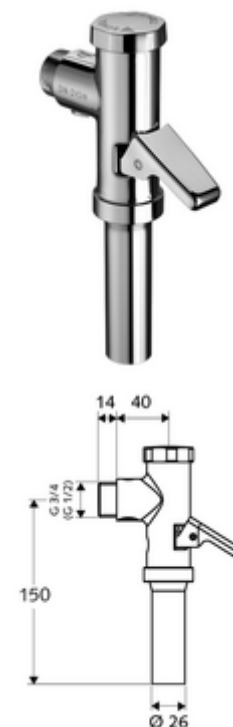

Číslo položky: 02 216 06 99

nástěnný WC-tlakový splachovač SCHELLOMAT, DN 15

Ve shodě s DIN EN 12541.

Obsah balení

- WC nástěnný tlakový splachovač
 - Ovládací rukojeť z mosazi
 - samouzavírací kartuše s jehlou na čištění trysky
- přípojka splachovací trubky s přerušovačem potrubí

Technické údaje

- průtok: 1,2 - 5,0 bar
- Přípojka: DN 15 G 1/2 vnější závit
- Přípojka splachovací trubky: Ø 26 mm
- jednočinné splachování: 6 l
- splachovací proud: 0,7 - 1,0 l/s
- materiál: Tělo mosaz; Díly vedoucí vodu mosaz s atestem pro pitnou vodu, plast
- povrch: chrom
- Certifikáty: PA-IX 18853/II
- třída hluku: II, při 100% průtoku

údaje o dodání

- hmotnost: 0,63 kg/kus
- jednotka balení: 1

doporučené příslušenství

WC-splachovací trubkagarnitur

obj. č.: 03 209 06 99