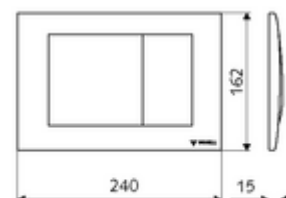

Číslo položky: 03 126 64 99

Dvojitelné splachování. Ovládání shora nebo zepředu. Provedení ze zinkového odlitku s ochranou proti vandalům.

Technické údaje

- materiál: čelní deska zinkový odlitek
- povrch: čelní deska matný chrom
- rozměry čelní desky: B 240 mm x v 162 mm x h 15 mm

údaje o dodání

- hmotnost: 1,20 kg/kus
- jednotka balení: 1

ve spojení s

WC-Modul MONTUS Flow	obj. č.: 03 038 00 99	nebo
WC-modul MONTUS Flow H	obj. č.: 03 037 00 99	nebo
WC-Modul MONTUS	obj. č.: 03 056 00 99	nebo
WC-Modul MONTUS	obj. č.: 03 057 00 99	nebo
WC-Modul MONTUS	obj. č.: 03 066 00 99	nebo
WC-Modul MONTUS	obj. č.: 03 060 00 99	nebo
WC-Modul MONTUS	obj. č.: 03 061 00 99	nebo
WC-Modul MONTUS	obj. č.: 03 058 00 99	nebo
WC-Modul MONTUS	obj. č.: 03 059 00 99	nebo
podomítka WC-nádrž MONTUS	obj. č.: 03 073 00 99	nebo