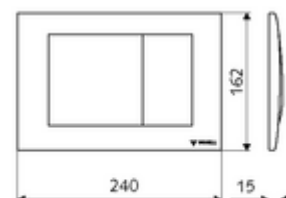

Číslo položky: 03 126 06 99

Dvojitelné splachování. Ovládání shora nebo zepředu. Provedení ze zinkového odlitku s ochranou proti vandalům.

### Technické údaje

- materiál: čelní deska zinkový odlitek
- povrch: čelní deska chrom
- rozměry čelní desky: B 240 mm x v 162 mm x h 15 mm

### údaje o dodání

- hmotnost: 1,14 kg/kus
- jednotka balení: 1