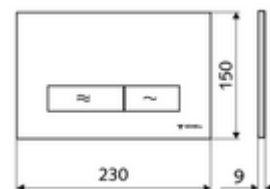

Číslo položky: 03 122 64 99

Dvojitě splachování. Ovládání shora nebo zepředu.

Technické údaje

- materiál: plast
- povrch: čelní deska matný chrom
- rozměry čelní desky: B 230 mm x v 150 mm x h 9 mm

údaje o dodání

- hmotnost: 0,42 kg/kus
- jednotka balení: 1

ve spojení s

WC-Modul MONTUS Flow	obj. č.: 03 038 00 99	nebo
WC-modul MONTUS Flow H	obj. č.: 03 037 00 99	nebo
WC-Modul MONTUS	obj. č.: 03 056 00 99	nebo
WC-Modul MONTUS	obj. č.: 03 057 00 99	nebo
WC-Modul MONTUS	obj. č.: 03 066 00 99	nebo
WC-Modul MONTUS	obj. č.: 03 060 00 99	nebo
WC-Modul MONTUS	obj. č.: 03 061 00 99	nebo
WC-Modul MONTUS	obj. č.: 03 058 00 99	nebo
WC-Modul MONTUS	obj. č.: 03 059 00 99	nebo
podomítkoá WC-nádrž MONTUS	obj. č.: 03 073 00 99	nebo