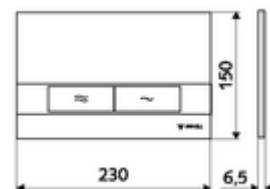

Číslo položky: 03 120 64 99

Dvojitě splachování. Ovládání shora nebo zepředu.

### Technické údaje

- materiál: plast
- povrch: čelní deska matný chrom
- rozměry čelní desky: B 230 mm x v 150 mm x h 6,5 mm

### údaje o dodání

- hmotnost: 0,41 kg/kus
- jednotka balení: 1