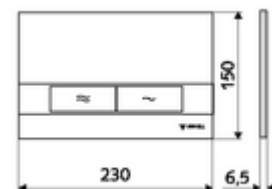

Číslo položky: 03 120 06 99

Dvojitě splachování. Ovládání shora nebo zepředu.

### Technické údaje

- materiál: plast
- povrch: čelní deska chrom
- rozměry čelní desky: B 230 mm x v 150 mm x h 6,5 mm

### údaje o dodání

- hmotnost: 0,40 kg/kus
- jednotka balení: 1