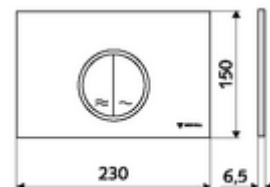

Číslo položky: 03 119 64 99

Dvojitě splachování. Ovládání shora nebo zepředu.

Technické údaje

- materiál: plast
- povrch: čelní deska matný chrom
- rozměry čelní desky: B 230 mm x v 150 mm x h 6,5 mm

údaje o dodání

- hmotnost: 0,39 kg/kus
- jednotka balení: 1

ve spojení s

WC-Modul MONTUS Flow	obj. č.: 03 038 00 99	nebo
WC-modul MONTUS Flow H	obj. č.: 03 037 00 99	nebo
WC-Modul MONTUS	obj. č.: 03 056 00 99	nebo
WC-Modul MONTUS	obj. č.: 03 057 00 99	nebo
WC-Modul MONTUS	obj. č.: 03 066 00 99	nebo
WC-Modul MONTUS	obj. č.: 03 060 00 99	nebo
WC-Modul MONTUS	obj. č.: 03 061 00 99	nebo
WC-Modul MONTUS	obj. č.: 03 058 00 99	nebo
WC-Modul MONTUS	obj. č.: 03 059 00 99	nebo
podomítková WC-nádrž MONTUS	obj. č.: 03 073 00 99	nebo