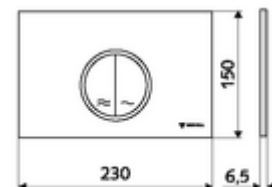

Číslo položky: 03 119 64 99

Dvojitě splachování. Ovládání shora nebo zepředu.

Technické údaje

- materiál: plast
- povrch: čelní deska matný chrom
- rozměry čelní desky: B 230 mm x v 150 mm x h 6,5 mm

údaje o dodání

- hmotnost: 0,39 kg/kus
- jednotka balení: 1

ve spojení s

WC-Modul MONTUS Flow	obj. č.: 03 038 00 99	nebo
WC-modul MONTUS Flow H	obj. č.: 03 037 00 99	nebo
WC-Modul MONTUS	obj. č.: 03 056 00 99	nebo
WC-Modul MONTUS	obj. č.: 03 057 00 99	nebo
WC-Modul MONTUS	obj. č.: 03 066 00 99	nebo
WC-Modul MONTUS	obj. č.: 03 060 00 99	nebo
WC-Modul MONTUS	obj. č.: 03 061 00 99	nebo
WC-Modul MONTUS	obj. č.: 03 058 00 99	nebo
WC-Modul MONTUS	obj. č.: 03 059 00 99	nebo
podomítková WC-nádrž MONTUS	obj. č.: 03 073 00 99	nebo