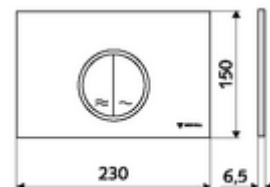

Číslo položky: 03 119 15 99

Dvočinné splachování. Ovládání shora nebo zepředu.

Technické údaje

- materiál: plast
- povrch: čelní deska bílá
- rozměry čelní desky: B 230 mm x v 150 mm x h 6,5 mm

údaje o dodání

- hmotnost: 0,38 kg/kus
- jednotka balení: 1

ve spojení s

WC-Modul MONTUS Flow	obj. č.: 03 038 00 99	nebo
WC-modul MONTUS Flow H	obj. č.: 03 037 00 99	nebo
WC-Modul MONTUS	obj. č.: 03 056 00 99	nebo
WC-Modul MONTUS	obj. č.: 03 057 00 99	nebo
WC-Modul MONTUS	obj. č.: 03 066 00 99	nebo
WC-Modul MONTUS	obj. č.: 03 060 00 99	nebo
WC-Modul MONTUS	obj. č.: 03 061 00 99	nebo
WC-Modul MONTUS	obj. č.: 03 058 00 99	nebo
WC-Modul MONTUS	obj. č.: 03 059 00 99	nebo
podomítkoá WC-nádrž MONTUS	obj. č.: 03 073 00 99	nebo