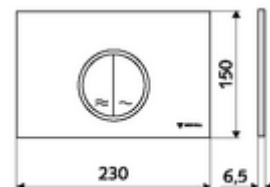

Číslo položky: 03 119 06 99

Dvojitě splachování. Ovládání shora nebo zepředu.

Technické údaje

- materiál: plast
- povrch: čelní deska chrom
- rozměry čelní desky: B 230 mm x v 150 mm x h 6,5 mm

údaje o dodání

- hmotnost: 0,38 kg/kus
- jednotka balení: 1

ve spojení s

WC-Modul MONTUS Flow	obj. č.: 03 038 00 99	nebo
WC-modul MONTUS Flow H	obj. č.: 03 037 00 99	nebo
WC-Modul MONTUS	obj. č.: 03 056 00 99	nebo
WC-Modul MONTUS	obj. č.: 03 057 00 99	nebo
WC-Modul MONTUS	obj. č.: 03 066 00 99	nebo
WC-Modul MONTUS	obj. č.: 03 060 00 99	nebo
WC-Modul MONTUS	obj. č.: 03 061 00 99	nebo
WC-Modul MONTUS	obj. č.: 03 058 00 99	nebo
WC-Modul MONTUS	obj. č.: 03 059 00 99	nebo
podomítková WC-nádrž MONTUS	obj. č.: 03 073 00 99	nebo