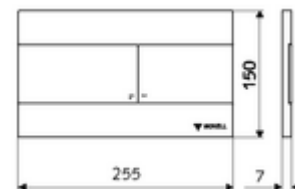

Číslo položky: 03 070 28 99

Dvojčinné splachování. S popisem v Braillově písmu. Ovládání shora nebo zepředu.

Technické údaje

- materiál: plast, ušlechtilá ocel
- povrch: čelní deska kartáčovaná ušlechtilá ocel
- rozměry čelní desky: B 255 mm x v 150 mm x h 7 mm

údaje o dodání

- hmotnost: 0,68 kg/kus
- jednotka balení: 1

ve spojení s

| | | |
|----------------------------|-----------------------|------|
| WC-Modul MONTUS Flow | obj. č.: 03 038 00 99 | nebo |
| WC-modul MONTUS Flow H | obj. č.: 03 037 00 99 | nebo |
| WC-Modul MONTUS | obj. č.: 03 056 00 99 | nebo |
| WC-Modul MONTUS | obj. č.: 03 057 00 99 | nebo |
| WC-Modul MONTUS | obj. č.: 03 066 00 99 | nebo |
| WC-Modul MONTUS | obj. č.: 03 061 00 99 | nebo |
| WC-Modul MONTUS | obj. č.: 03 058 00 99 | nebo |
| WC-Modul MONTUS | obj. č.: 03 059 00 99 | nebo |
| podomítkoá WC-nádrž MONTUS | obj. č.: 03 073 00 99 | nebo |