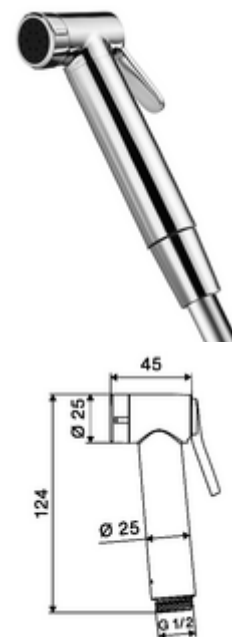

Číslo položky: 03 148 06 99

Sada bidetové ruční spršky Premium

Obsah balení

- Bidetová sprška Premium
  - omezovač průtoku
  - Aqua Stop
- Trojitě nastavitelná a hadice s ochranou proti přetočení
- Držák na stěnu
- Upevňovací materiál

Technické údaje

- průtok při 3 bar: 6 l/min
- průtok: 0,5 - 5,0 bar
- Max. klidový tlak: 6 bar
- Přípojka: DN 15 G 1/2 vnitřní závit
- materiál: ruční sprcha mosaz, Držák na stěnu plast
- povrch: ruční sprcha chrom, Držák na stěnu chrom
- délka sprchové hadice: 1200 mm

údaje o dodání

- hmotnost: 0,58 kg/kus
- jednotka balení: 1

doporučené příslušenství

kombinovaný ventil COMFORT	obj. č.: 03 570 06 99
rohový ventil s regulační funkcí	obj. č.: 05 346 06 99
rohový ventil s regulační funkcí COMFORT	obj. č.: 05 217 06 99
rohový ventil s regulační funkcí COMFORT s s filtrem	obj. č.: 05 431 06 99
Přívzdušňovač potrubí	obj. č.: 28 612 06 99
Přívzdušňovač potrubí	obj. č.: 28 617 06 99

montážní návod

- Při montáži prosím dodržujte lokální předpisy a specifikace.