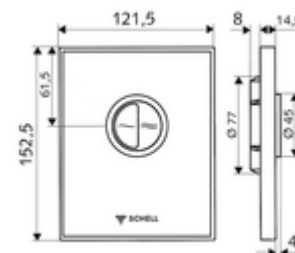

Číslo položky: 02 826 00 99

WC-ovládací deska AMBITION Eco

Pravé sklo Dvojitinné splachování. Pro podomítkové tlakové WC splachovače COMPACT II.

Obsah balení

- Designová ovládací deska z bezpečnostního skla
 - Ovládací tlačítka pro úsporné a hlavní splachování ze zinkového odlitku
- samouzavírací kartuše s jehlou na čištění trysky
- Kotouč proti ucpání k regulaci splachovacího proudu
- montážní rám

Technické údaje

- dvoučinné splachování: množství úsporného splachování 3 l, nastavitelné 4,5 - 9,0 l
- materiál: Aktivace zinkový odlitek, čelní deska bezpečnostní sklo (ESD), Rám plast
- povrch: Aktivace chrom, čelní deska černá, Rám chrom
- rozměry čelní desky: B 121,5 mm x v 152,5 mm x h 14,5 mm
- Certifikáty: Watermark