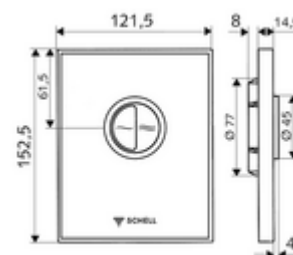

údaje o dodání

- hmotnost: 0,88 kg/kus
- jednotka balení: 1

nutné příslušenství

podomítkový WC-tlakový splachovač COMPACT II
WC-Modul MONTUS

obj. č.: 01 194 00 99 nebo
obj. č.: 03 076 00 99 nebo

oznámení

- výrobek končí, dodáván do vyprodání zásob