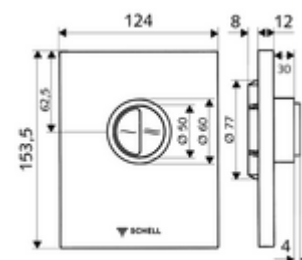

Číslo položky: 02 825 06 99

WC-ovládací deska EDITION Eco 100

Pro podomítkové tlakové WC splachovače SCHELL COMPACT II s malou hloubkou montáže 100-160 mm. Dvojčinné splachování.

Obsah balení

- Ovládací deska
 - Ovládací tlačítka pro úsporné a hlavní splachování
- samouzavírací kartuše s jehlou na čištění trysky
- Kotouč proti ucpání k regulaci splachovacího proudu
- montážní rám

Technické údaje

- dvoučinné splachování: množství úsporného splachování 3 l, nastavitelné 4,5 - 9,0 l
- materiál: plast
- povrch: chrom, čelní deska chrom
- rozměry čelní desky: B 124 mm x v 153,5 mm x h 12 mm