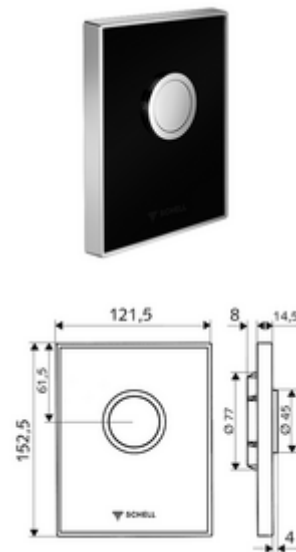

Číslo položky: 02 818 00 99

Pro podomítkové tlakové WC splachovače COMPACT II.

Obsah balení

- Designová ovládací deska z bezpečnostního skla
  - Ovládací tlačítko z mosazi
- samouzavírací kartuše s jehlou na čištění trysky
- Kotouč proti ucpání k regulaci splachovacího proudu
- montážní rám

Technické údaje

- jednočinné splachování: 4,5 - 9,0 l
- materiál: Aktivace mosaz, čelní deska bezpečnostní sklo (ESD), Rám plast
- povrch: Aktivace chrom, čelní deska černá, Rám chrom
- rozměry čelní desky: B 121,5 mm x v 152,5 mm x h 14,5 mm

údaje o dodání

- hmotnost: 0,79 kg/kus
- jednotka balení: 1

nutné příslušenství

podomítkový WC-tlakový splachovač COMPACT II
WC-Modul MONTUS

obj. č.: 01 194 00 99 nebo
obj. č.: 03 076 00 99 nebo

oznámení

- výrobek končí, dodáván do vyprodání zásob