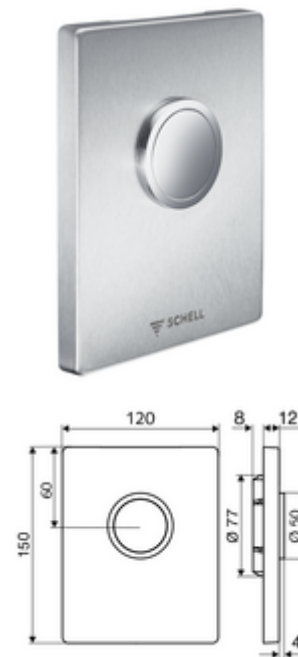

Číslo položky: 02 815 28 99

provedení s ochranou před vandalismem

Pro podomítkové tlakové WC splachovače COMPACT II ND. Nízký tlak od 0,8 baru.

Obsah balení

- Designová ovládací deska
  - Ovládací tlačítko
- Samouzavírací kartuše nízkotlaká, s automatickou jehlou pro čištění trysky
- Kotouč proti ucpání k regulaci splachovacího proudu
- montážní rám

Technické údaje

- jednočinné splachování: 4,5 - 6,0 l
- materiál: Aktivace zinkový odlitek, čelní deska ušlechtilá ocel
- povrch: Aktivace chrom, čelní deska kartáčovaná ušlechtilá ocel
- rozměry čelní desky: B 120 mm x v 150 mm x h 12 mm

údaje o dodání

- hmotnost: 0,70 kg/kus
- jednotka balení: 1

nutné příslušenství

podomítkový WC-tlakový splachovač COMPACT II ND

obj. č.: 01 137 00 99

oznámení

- výrobek končí, dodáván do vyprodání zásob