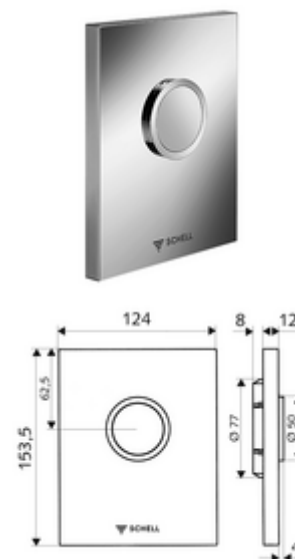

Číslo položky: 02 815 15 99

Pro podomítkové tlakové WC splachovače COMPACT II ND. Nízký tlak od 0,8 baru.

Obsah balení

- Designová ovládací deska
  - Ovládací tlačítko
- Samouzavírací kartuše nízkotlaká, s automatickou jehlou pro čištění trysky
- Kotouč proti ucpání k regulaci splachovacího proudu
- montážní rám

Technické údaje

- jednočinné splachování: 4,5 - 6,0 l
- materiál: Aktivace plast, čelní deska plast
- povrch: Aktivace bílá alpin, čelní deska bílá alpin
- rozměry čelní desky: B 124 mm x v 153,5 mm x h 12 mm

údaje o dodání

- hmotnost: 0,62 kg/kus
- jednotka balení: 1

nutné příslušenství

podomítkový WC-tlakový splachovač COMPACT II ND

obj. č.: 01 137 00 99

oznámení

- výrobek končí, dodáván do vyprodání zásob