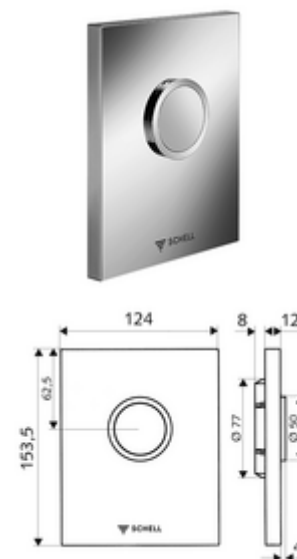

Číslo položky: 02 815 15 99

Pro podomítkové tlakové WC splachovače COMPACT II ND. Nízký tlak od 0,8 baru.

Obsah balení

- Designová ovládací deska
  - Ovládací tlačítko
- Samouzavírací kartuše nízkotlaká, s automatickou jehlou pro čištění trysky
- Kotouč proti ucpání k regulaci splachovacího proudu
- montážní rám

Technické údaje

- jednočinné splachování: 4,5 - 6,0 l
- materiál: Aktivace plast, čelní deska plast
- povrch: Aktivace bílá alpin, čelní deska bílá alpin
- rozměry čelní desky: B 124 mm x v 153,5 mm x h 12 mm

údaje o dodání

- hmotnost: 0,62 kg/kus
- jednotka balení: 1

nutné příslušenství

podomítkový WC-tlakový splachovač COMPACT II ND

obj. č.: 01 137 00 99

oznámení

- výrobek končí, dodáván do vyprodání zásob