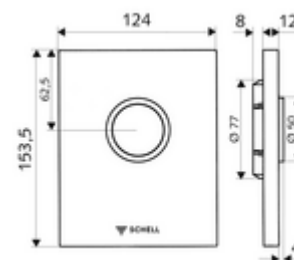

Číslo položky: 02 815 06 99

WC-ovládací deska EDITION ND

Pro podomítkové tlakové WC splachovače COMPACT II ND. Nízký tlak od 0,8 baru.

Obsah balení

- Designová ovládací deska
 - Ovládací tlačítko
- Samouzavírací kartuše nízkotlaká, s automatickou jehlou pro čištění trysky
- Kotouč proti ucpání k regulaci splachovacího proudu
- montážní rám

Technické údaje

- jednočinné splachování: 4,5 - 6,0 l
- materiál: Aktivace plast, čelní deska plast
- povrch: Aktivace chrom, čelní deska chrom
- rozměry čelní desky: B 124 mm x v 153,5 mm x h 12 mm

údaje o dodání

- hmotnost: 0,61 kg/kus
- jednotka balení: 1

nutné příslušenství

podomítkový WC-tlakový splachovač COMPACT II ND

obj. č.: 01 137 00 99

oznámení

- výrobek končí, dodáván do vyprodání zásob