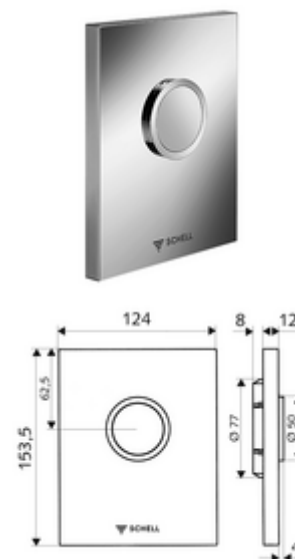

Číslo položky: 02 815 06 99

Pro podomítkové tlakové WC splachovače COMPACT II ND. Nízký tlak od 0,8 baru.

Obsah balení

- Designová ovládací deska
  - Ovládací tlačítko
- Samouzavírací kartuše nízkotlaká, s automatickou jehlou pro čištění trysky
- Kotouč proti ucpání k regulaci splachovacího proudu
- montážní rám

Technické údaje

- jednočinné splachování: 4,5 - 6,0 l
- materiál: Aktivace plast, čelní deska plast
- povrch: Aktivace chrom, čelní deska chrom
- rozměry čelní desky: B 124 mm x v 153,5 mm x h 12 mm

údaje o dodání

- hmotnost: 0,61 kg/kus
- jednotka balení: 1

nutné příslušenství

podomítkový WC-tlakový splachovač COMPACT II ND

obj. č.: 01 137 00 99

oznámení

- výrobek končí, dodáván do vyprodání zásob