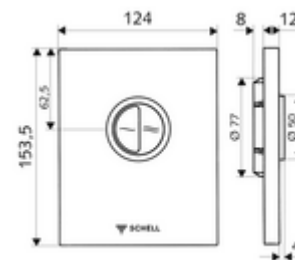

Číslo položky: 02 805 28 99

WC-ovládací deska EDITION Eco provedení s ochranou před vandalismem

Pro podomítkové tlakové WC splachovače COMPACT II. Dvojičinné splachování.

Obsah balení

- Designová ovládací deska
 - Ovládací tlačítka pro úsporné a hlavní splachování
- samouzavírací kartuše s jehlou na čištění trysky
- Kotouč proti ucpání k regulaci splachovacího proudu
- montážní rám

Technické údaje

- dvoučinné splachování: množství úsporného splachování 3 l, nastavitelné 4,5 - 9,0 l
- materiál: Aktivace zinkový odlitek, čelní deska ušlechtilá ocel
- povrch: Aktivace chrom, čelní deska kartáčovaná ušlechtilá ocel
- rozměry čelní desky: B 120 mm x v 150 mm x h 12 mm