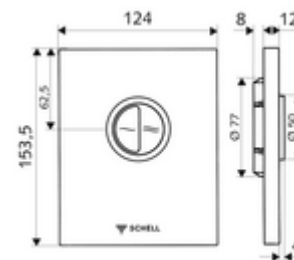

Číslo položky: 02 804 15 99

WC-ovládací deska EDITION Eco

Pro podomítkové tlakové WC splachovače COMPACT II. Dvojčinné splachování.

Obsah balení

- Designová ovládací deska
 - Ovládací tlačítka pro úsporné a hlavní splachování
- samouzavírací kartuše s jehlou na čištění trysky
- Kotouč proti ucpání k regulaci splachovacího proudu
- montážní rám

Technické údaje

- dvoučinné splachování: množství úsporného splachování 3 l, nastavitelné 4,5 - 9,0 l
- materiál: plast
- povrch: bílá alpin, čelní deska bílá alpin
- rozměry čelní desky: B 124 mm x v 153,5 mm x h 12 mm