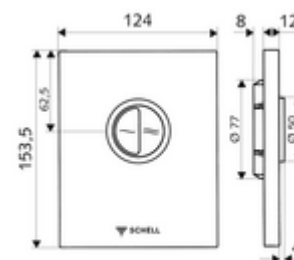

Číslo položky: 02 804 06 99

WC-ovládací deska EDITION Eco

Pro podomítkové tlakové WC splachovače COMPACT II. Dvojčinné splachování.

Obsah balení

- Designová ovládací deska
 - Ovládací tlačítka pro úsporné a hlavní splachování
- samouzavírací kartuše s jehlou na čištění trysky
- Kotouč proti ucpání k regulaci splachovacího proudu
- montážní rám

Technické údaje

- dvoučinné splachování: množství úsporného splachování 3 l, nastavitelné 4,5 - 9,0 l
- materiál: plast
- povrch: chrom, čelní deska chrom
- rozměry čelní desky: B 124 mm x v 153,5 mm x h 12 mm