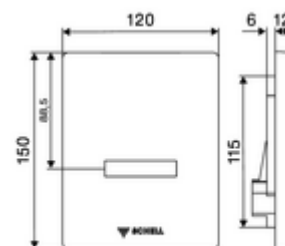

Číslo položky: 01 027 28 99

WC-ovládání EDITION E provedení s ochranou před vandalismem

Bezdotykový infračervený senzor splachovacího zařízení. Pro podomítkové tlakové WC splachovače COMPACT II. Automatické spuštění při opuštění WC (monitorování prostoru). Dvojitné splachování. Vhodné pro propojení s SCHELL systémem vodního hospodaření SWS. Parametrizace pomocí SCHELL Single Control SSC. Napájení napětím přes SWS, síťový zdroj nebo bateriovou přihrádku.

Obsah balení

- čelní deska s okénkem infračerveného senzoru
- magnetický ventil 6 V s předfiltrem
- samouzavírací kartuše s jehlou na čištění trysky
- Kotouč proti ucpání k regulaci splachovacího proudu
- Montážní rám s infračerveným elektronickým senzorem, programovatelný

Technické údaje

- možnost nastavení pomocí SWS SSC
  - Programování přes přibližovací reflex (vyp/zap)
  - Dosah senzoru (krátký/střední/dlouhý)
  - Dvojitné splachování (úsporné množství 3 l při době setrvání < 45 s, hlavní splachování 4,5 / 6 / 9 l)
  - hygienický proplach (vyp/5-600 s, každých 1-240 hodin po posledním spláchnutí/ každých 1-240 hod)
  - Energetický úsporný režim (vyp/1-254 h po posledním použití)
- možnost nastavení přiblížením ruky
  - Dosah senzoru (krátký/střední/dlouhý)
  - hygienický proplach (vyp/každých 24 hodin po posledním spláchnutí)
  - Dvojitné splachování (úsporné množství 3 l při době setrvání < 45 s, hlavní splachování 4,5 / 6 / 9 l)
- materiál: čelní deska ušlechtilá ocel
- povrch: čelní deska kartáčovaná ušlechtilá ocel
- rozměry čelní desky: B 120 mm x v 150 mm x h 12 mm

údaje o dodání

- hmotnost: 1,11 kg/kus
- jednotka balení: 1

nutné příslušenství

podomítkový WC-tlakový splachovač COMPACT II   obj. č.: 01 194 00 99   nebo
WC-Modul MONTUS   obj. č.: 03 076 00 99   nebo

Pro propojení se systémem SWS pro hospodaření s vodou

SWS Server   obj. č.: 00 500 00 99
SWS Bus-zdroj   obj. č.: 00 505 00 99
SWS Bus extender kabelový BE-K   obj. č.: 00 501 00 99   a/nebo
SWS Bus extender bezdrátový BE-F   obj. č.: 00 502 00 99   a/nebo

síťový provoz

podomítkový zdroj 9 VDC, 100 - 240 VAC, 50 - 60 Hz   obj. č.: 01 315 00 99   nebo
lišťový zdroj 9 VDC, 100 - 240 VAC, 50 - 60 Hz   obj. č.: 01 582 00 99   nebo