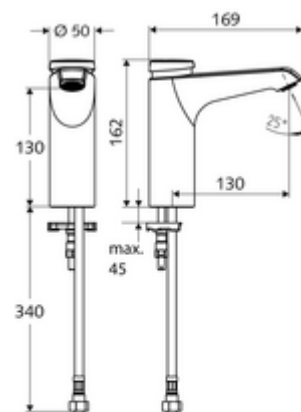

### Obsah balení

- samouzavírací jednotvorová armatura
  - Celokovové tělo chráněné proti vandalismu
  - Perlátor
  - samouzavírací kartuše SC II
- Flexibilní připojovací hadice Clean-Fix S G 3/8 vnitřní závit x 380 mm, s předfiltrem
- Upevňovací materiál pro montáž umyvadla

### Technické údaje

- doba: 2 - 15 s nastavitelné (7 s nastaveno z výroby)
- Průtok: max. 5 l/min závislé na tlaku
- průtok: 1,0 - 5,0 bar
- Max. klidový tlak: 8 bar
- Max. provozní teplota: 70 °C (80 °C pro termickou dezinfekci)
- Přípojka: G 3/8 vnitřní závit
- materiál: Tělo mosaz s atestem pro pitnou vodu
- povrch: chrom
- Certifikáty: PA-IX 29071/IO
- třída hluku: I
- třída průtoku: O