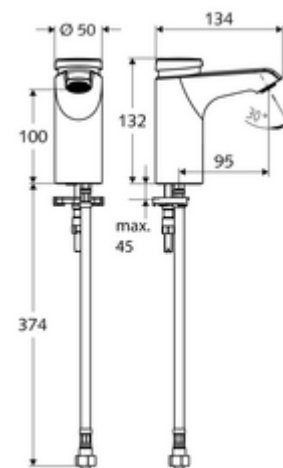

Obsah balení

- samouzavírací jednotvorová armatura
 - Celokovové tělo chráněné proti vandalismu
 - Perlátor
 - samouzavírací kartuše SC II
- Flexibilní připojovací hadice Clean-Fix S G 3/8 vnitřní závit x 380 mm, s předfiltrem
- Upevňovací materiál pro montáž umyvadla

Technické údaje

- doba: 2 - 15 s nastavitelné (7 s nastaveno z výroby)
- Průtok: max. 5 l/min závislé na tlaku
- průtok: 1,0 - 5,0 bar
- Max. klidový tlak: 8 bar
- Max. provozní teplota: 70 °C (80 °C pro termickou dezinfekci)
- Přípojka: G 3/8 vnitřní závit
- materiál: Tělo mosaz s atestem pro pitnou vodu
- povrch: chrom
- Certifikáty: PA-IX 29071/IO
- třída hluku: I
- třída průtoku: O

údaje o dodání

- hmotnost: 1,77 kg/kus
- jednotka balení: 1

doporučené příslušenství

rohový ventil s regulační funkcí COMFORT s s filtrem	obj. č.: 05 430 06 99
umyvadlový výtokový ventil OPEN	obj. č.: 02 002 06 99 nebo
umyvadlový výtokový ventil PUSH OPEN	obj. č.: 02 000 06 99 nebo