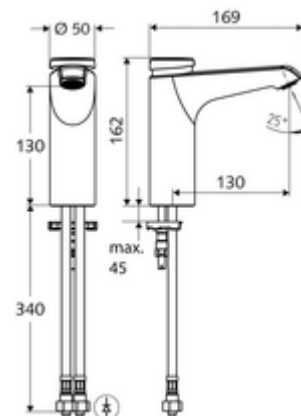

## Obsah balení

- samouzavírací jednotvorová armatura
  - Celokovové tělo chráněné proti vandalismu
  - Perlátor
  - samouzavírací kartuše SC II s omezoavčem horké vody
- 2 flexibilní přípojné hadice Clean-Fix S G 3/8 vnitřní závit x 380 mm, s integrovanou zpětnou klapkou (RV, EN 1717: EB) a předfiltrem
- Upevňovací materiál pro montáž umyvadla

## Technické údaje

- doba: 2 - 15 s nastavitelné (7 s nastaveno z výroby)
- S\_Durchfluss: max. 5 l/min závislé na tlaku
- průtok: 1,0 - 5,0 bar
- Max. klidový tlak: 8 bar
- Max. provozní teplota: 70 °C (80 °C pro termickou dezinfekci)
- Přípojka: 2x G 3/8 vnitřní závit
- materiál: Tělo mosaz s atestem pro pitnou vodu
- povrch: chrom
- Certifikáty: PA-IX 29071/IO, Belgaqua
- třída hluku: I
- třída průtoku: O