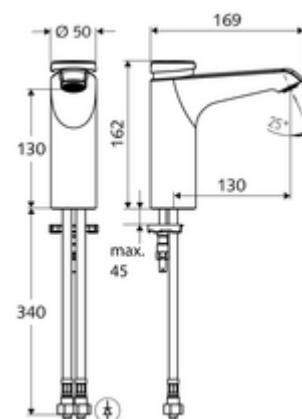

## Obsah balení

- samouzavírací jednotvorová armatura
  - Celokovové tělo chráněné proti vandalismu
  - Perlátor
  - samouzavírací kartuše SC II s omezoavčem horké vody
- 2 flexibilní přípojné hadice Clean-Fix S G 3/8 vnitřní závit x 380 mm, s integrovanou zpětnou klapkou (RV, EN 1717: EB) a předfiltrem
- Upevňovací materiál pro montáž umyvadla

## Technické údaje

- doba: 2 - 15 s nastavitelné (7 s nastaveno z výroby)
- Průtok: max. 5 l/min závislé na tlaku
- průtok: 1,0 - 5,0 bar
- Max. klidový tlak: 8 bar
- Max. provozní teplota: 70 °C (80 °C pro termickou dezinfekci)
- Přípojka: 2x G 3/8 vnitřní závit
- materiál: Tělo mosaz s atestem pro pitnou vodu
- povrch: chrom
- Certifikáty: PA-IX 29071/IO, Belgaqua
- třída hluku: I
- třída průtoku: O

## údaje o dodání

- hmotnost: 2,05 kg/kus
- jednotka balení: 1