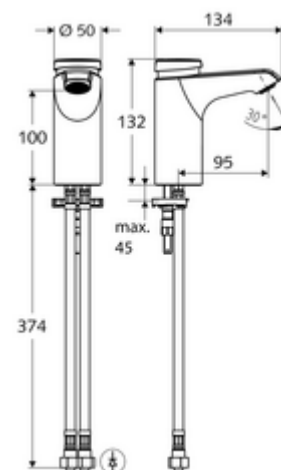

Číslo položky: 02 156 06 99

samouzavírací umyvadlová armatura XERIS SC HD-M small - vysokotlaká smíchaná voda

Manuální spouštění s automatickým procesem uzavření. Jednoduché nastavení doby chodu.

Obsah balení

- samouzavírací jednotvorová armatura
 - Celokovové tělo chráněné proti vandalismu
 - Perlátor
 - samouzavírací kartuše SC II s omezoavčem horké vody
- 2 flexibilní přípojné hadice Clean-Fix S G 3/8 vnitřní závit x 380 mm, s integrovanou zpětnou klapkou (RV, EN 1717: EB) a předfiltrem
- Upevňovací materiál pro montáž umyvadla

Technické údaje

- doba: 2 - 15 s nastavitelné (7 s nastaveno z výroby)
- S_Durchfluss: max. 5 l/min závislé na tlaku
- průtok: 1,0 - 5,0 bar
- Max. klidový tlak: 8 bar
- Max. provozní teplota: 70 °C (80 °C pro termickou dezinfekci)
- Přípojka: 2x G 3/8 vnitřní závit
- materiál: Tělo mosaz s atestem pro pitnou vodu
- povrch: chrom
- Certifikáty: PA-IX 29071/IO, Belgaqua
- třída hluku: I
- třída průtoku: O

údaje o dodání

- hmotnost: 1,85 kg/kus
- jednotka balení: 1

doporučené příslušenství

rohový ventil s termostatem	obj. č.: 09 414 06 99
ventil pro vyrovnání tlaku PBV	obj. č.: 06 558 12 99
rohový ventil s regulační funkcí COMFORT s s filtrem	obj. č.: 05 430 06 99
umyvadlový výtokový ventil OPEN	obj. č.: 02 002 06 99 nebo
umyvadlový výtokový ventil PUSH OPEN	obj. č.: 02 000 06 99 nebo