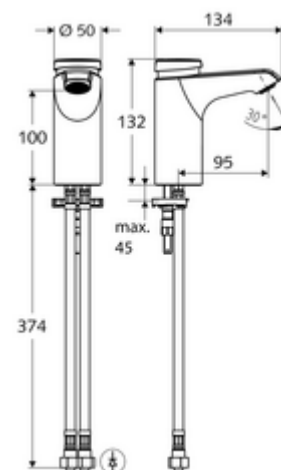

## Obsah balení

- samouzavírací jednotvorová armatura
  - Celokovové tělo chráněné proti vandalismu
  - Perlátor
  - samouzavírací kartuše SC II s omezoavčem horké vody
- 2 flexibilní přípojné hadice Clean-Fix S G 3/8 vnitřní závit x 380 mm, s integrovanou zpětnou klapkou (RV, EN 1717: EB) a předfiltrem
- Upevňovací materiál pro montáž umyvadla

## Technické údaje

- doba: 2 - 15 s nastavitelné (7 s nastaveno z výroby)
- Průtok: max. 5 l/min závislé na tlaku
- průtok: 1,0 - 5,0 bar
- Max. klidový tlak: 8 bar
- Max. provozní teplota: 70 °C (80 °C pro termickou dezinfekci)
- Přípojka: 2x G 3/8 vnitřní závit
- materiál: Tělo mosaz s atestem pro pitnou vodu
- povrch: chrom
- Certifikáty: PA-IX 29071/IO, Belgaqua
- třída hluku: I
- třída průtoku: O