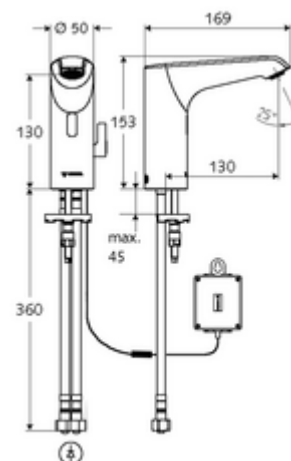

Číslo položky: 01 297 06 99

elektronická umyvadlová armatura XERIS E HD-M mid. - vysokotlaká smíchaná voda

Řízeno infračerveným senzorem. Bateriový provoz. Vhodné pro propojení s SCHELL systémem vodního hospodaření SWS. Parametrizace pomocí SCHELL Single Control SSC.

Obsah balení

- infračervený senzor armatury s jedním otvorem
 - Celokovové tělo chráněné proti vandalismu
 - Perlátor
 - přípojovací kabel 220 mm, s konektorem 3pólovým, třída ochrany IP 65
 - axiální magnetický ventil 6 V s předfiltrem
 - Regulátor teploty
 - infračervený elektronický senzor, programovatelný
- Příhrádka na baterii 6 V, třída ochrany IP 65
- 4x AA alkalické baterie 1,5 V
- 2 flexibilní přípojné hadice Clean-Fix S G 3/8 vnitřní závit x 400 mm, s integrovanou zpětnou klapkou (RV, EN 1717: EB) a předfiltrem
- Upevňovací materiál pro montáž umyvadla