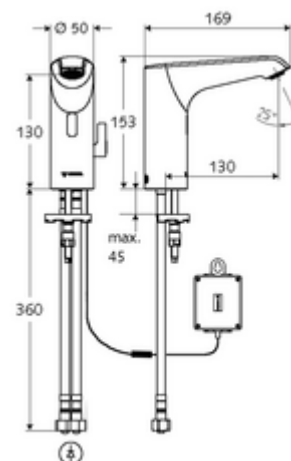

### Obsah balení

- infračervený senzor armatury s jedním otvorem
  - Celokovové tělo chráněné proti vandalismu
  - Perlátor
  - přípojovací kabel 220 mm, s konektorem 3pólovým, třída ochrany IP 65
  - axiální magnetický ventil 6 V s předfiltrem
  - Regulátor teploty
  - infračervený elektronický senzor, programovatelný
- Příhrádka na baterii 6 V, třída ochrany IP 65
- 4x AA alkalické baterie 1,5 V
- 2 flexibilní přípojné hadice Clean-Fix S G 3/8 vnitřní závit x 400 mm, s integrovanou zpětnou klapkou (RV, EN 1717: EB) a předfiltrem
- Upevňovací materiál pro montáž umyvadla