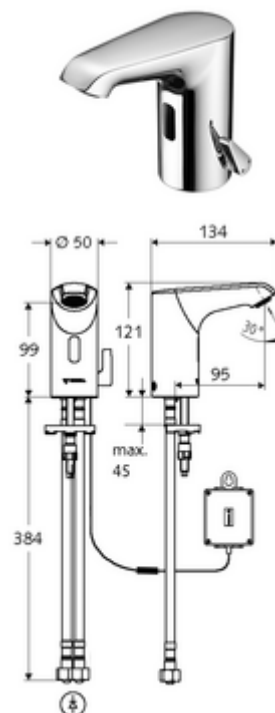

Číslo položky: 01 296 06 99

elektronická umyvadlová armatura XERIS E HD-M small - vysokotlaká smíchaná voda

Řízeno infračerveným senzorem. Bateriový provoz. Vhodné pro propojení s SCHELL systémem vodního hospodaření SWS. Parametrizace pomocí SCHELL Single Control SSC.

Obsah balení

- infračervený senzor armatury s jedním otvorem
 - Celokovové tělo chráněné proti vandalismu
 - Perlátor
 - axiální magnetický ventil 6 V s předfiltrem
 - přípojovací kabel 250 mm, s konektorem 3pólovým, třída ochrany IP 65
 - Regulátor teploty
 - infračervený elektronický senzor, programovatelný
- Příhrádka na baterii 6 V, třída ochrany IP 65
- 4x AA alkalické baterie 1,5 V
- 2 flexibilní přípojné hadice Clean-Fix S G 3/8 vnitřní závit x 400 mm, s integrovanou zpětnou klapkou (RV, EN 1717: EB) a předfiltrem
- Upevňovací materiál pro montáž umyvadla

údaje o dodání

- hmotnost: 1,84 kg/kus

- jednotka balení: 1

doporučené příslušenství

SSC Bluetooth®-Modul
prodlužovací kabel 1,5 m
prodlužovací kabel 3 m

rohový ventil s regulační funkcí COMFORT s s filtrem
umyvadlový výtokový ventil OPEN
umyvadlový výtokový ventil PUSH OPEN