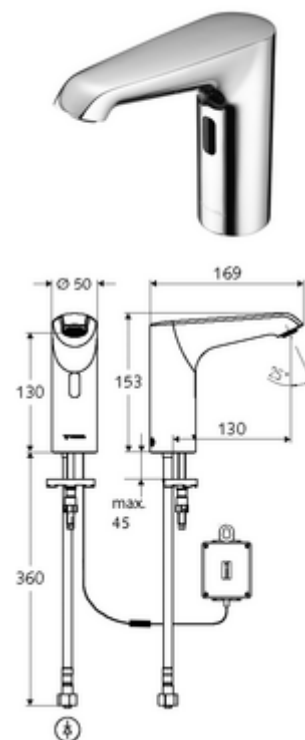

Technické údaje

- možnost nastavení pomocí SWS SSC
  - Dosah senzoru (krátký/střední/dlouhý)
  - Programování přes přibližovací reflex (vyp/zap)
  - Max. doba chodu (1-360 s)
  - Doba doběhu (0,6 - 60 s)
  - hygienický proplach (vyp/5-600 s, každých 1-240 hodin po posledním spláchnutí/ každých 1-240 hod)
  - Trvalé splachování pro termickou dezinfekci s ochranou proti opaření (vyp/15-600 s)
  - Trvalý průtok (vyp/15-600 s)
  - Energetický úsporný režim (vyp/1-254 h po posledním použití)
  - Zastavení čištění (vyp/60-360 s)
- možnost nastavení přiblížením ruky
  - Dosah senzoru (krátký/střední/dlouhý)
  - hygienický proplach (vyp/30 s, každých 24 hodin po posledním spláchnutí/ každých 24 hod)
  - Trvalé splachování pro termickou dezinfekci s ochranou proti opaření (vyp/300 s/120 s)
  - Zastavení čištění (vyp/60 s)
- S_Durchfluss: max. 5 l/min závislé na tlaku
- průtok: 1,0 - 5,0 bar
- Max. klidový tlak: 8 bar
- Max. provozní teplota: 70 °C (80 °C pro termickou dezinfekci)
- materiál: Tělo mosaz, Díly vedoucí vodu plast
- povrch: chrom
- Certifikáty: PA-IX 29072/IO, Belgaqua, WRAS požadované
- třída hluku: I
- třída průtoku: O