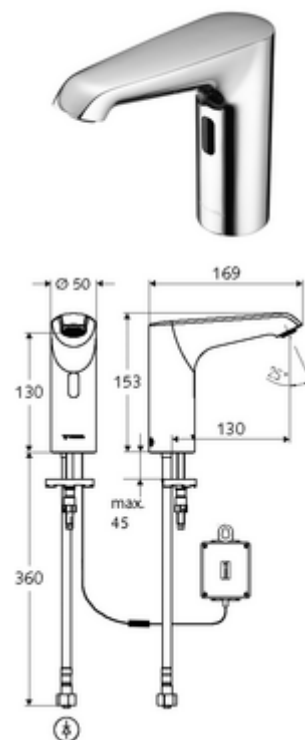

Technické údaje

- možnost nastavení pomocí SWS SSC
  - Dosah senzoru (krátký/střední/dlouhý)
  - Programování přes přibližovací reflex (vyp/zap)
  - Max. doba chodu (1-360 s)
  - Doba doběhu (0,6 - 60 s)
  - hygienický proplach (vyp/5-600 s, každých 1-240 hodin po posledním spláchnutí/ každých 1-240 hod)
  - Trvalé splachování pro termickou dezinfekci s ochranou proti opaření (vyp/15-600 s)
  - Trvalý průtok (vyp/15-600 s)
  - Energetický úsporný režim (vyp/1-254 h po posledním použití)
  - Zastavení čištění (vyp/60-360 s)
- možnost nastavení přiblížením ruky
  - Dosah senzoru (krátký/střední/dlouhý)
  - hygienický proplach (vyp/30 s, každých 24 hodin po posledním spláchnutí/ každých 24 hod)
  - Trvalé splachování pro termickou dezinfekci s ochranou proti opaření (vyp/300 s/120 s)
  - Zastavení čištění (vyp/60 s)
- Průtok: max. 5 l/min závislé na tlaku
- průtok: 1,0 - 5,0 bar
- Max. klidový tlak: 8 bar
- Max. provozní teplota: 70 °C (80 °C pro termickou dezinfekci)
- materiál: Tělo mosaz, Díly vedoucí vodu plast
- povrch: chrom
- Certifikáty: PA-IX 29072/IO, Belgaqua, WRAS požadované
- třída hluku: I
- třída průtoku: O