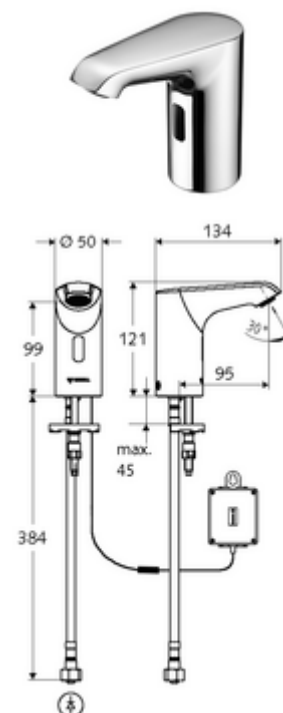

Technické údaje

- možnost nastavení pomocí SWS SSC
  - Programování přes přibližovací reflex (vyp/zap)
  - Dosah senzoru (krátký/střední/dlouhý)
  - Max. doba chodu (1-360 s)
  - Doba doběhu (0,6 - 60 s)
  - hygienický proplach (vyp/5-600 s, každých 1-240 hodin po posledním spláchnutí/ každých 1-240 hod)
  - Trvalé splachování pro termickou dezinfekci s ochranou proti opaření (vyp/15-600 s)
  - Trvalý průtok (vyp/15-600 s)
  - Energetický úsporný režim (vyp/1-254 h po posledním použití)
  - Zastavení čištění (vyp/60-360 s)
- možnost nastavení přiblížením ruky
  - Dosah senzoru (krátký/střední/dlouhý)
  - hygienický proplach (vyp/30 s, každých 24 hodin po posledním spláchnutí/ každých 24 hod)
  - Trvalé splachování pro termickou dezinfekci s ochranou proti opaření (vyp/300 s/120 s)
  - Zastavení čištění (vyp/60 s)
- Průtok: max. 5 l/min závislé na tlaku
- průtok: 1,0 - 5,0 bar
- Max. klidový tlak: 8 bar
- Max. provozní teplota: 70 °C (80 °C pro termickou dezinfekci)
- Přípojka: G 3/8 vnitřní závit
- materiál: Tělo mosaz, Díly vedoucí vodu plast
- povrch: chrom
- Certifikáty: PA-IX 29072/IO, Belgaqua, WRAS požadované
- třída hluku: I
- třída průtoku: O