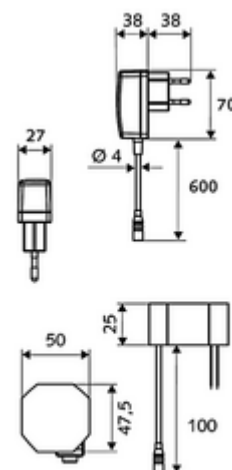

Technické údaje

- možnost nastavení pomocí SWS SSC
  - Dosah senzoru (krátký/střední/dlouhý)
  - Programování přes přibližovací reflex (vyp/zap)
  - Max. doba chodu (1-360 s)
  - Doba doběhu (0,6 - 60 s)
  - hygienický proplach (vyp/5-600 s, každých 1-240 hodin po posledním spláchnutí/ každých 1-240 hod)
  - Trvalé splachování pro termickou dezinfekci s ochranou proti opaření (vyp/15-600 s)
  - Trvalý průtok (vyp/15-600 s)
  - Energetický úsporný režim (vyp/1-254 h po posledním použití)
  - Zastavení čištění (vyp/60-360 s)
- možnost nastavení přiblížením ruky
  - Dosah senzoru (krátký/střední/dlouhý)
  - hygienický proplach (vyp/30 s, každých 24 hodin po posledním spláchnutí/ každých 24 hod)
  - Trvalé splachování pro termickou dezinfekci s ochranou proti opaření (vyp/300 s/120 s)
  - Zastavení čištění (vyp/60 s)
- Průtok: max. 5 l/min závislé na tlaku
- průtok: 1,0 - 5,0 bar
- Max. klidový tlak: 8 bar
- Max. provozní teplota: 70 °C (80 °C pro termickou dezinfekci)
- materiál: Tělo mosaz, Díly vedoucí vodu plast
- povrch: chrom
- Certifikáty: PA-IX 29072/IO, Belgaqua
- třída hluku: I
- třída průtoku: O

údaje o dodání

- hmotnost: 1,87 kg/kus
- jednotka balení: 1