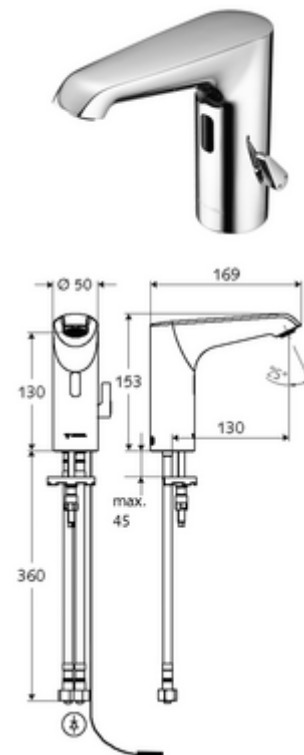

Technické údaje

- možnost nastavení pomocí SWS SSC
  - Dosah senzoru (krátký/střední/dlouhý)
  - Programování přes přibližovací reflex (vyp/zap)
  - Max. doba chodu (1-360 s)
  - Doba doběhu (0,6 - 60 s)
  - hygienický proplach (vyp/5-600 s, každých 1-240 hodin po posledním spláchnutí/ každých 1-240 hod)
  - Trvalé splachování pro termickou dezinfekci s ochranou proti opaření (vyp/15-600 s)
  - Trvalý průtok (vyp/15-600 s)
  - Energetický úsporný režim (vyp/1-254 h po posledním použití)
  - Zastavení čištění (vyp/60-360 s)
- možnost nastavení přiblížením ruky
  - Dosah senzoru (krátký/střední/dlouhý)
  - hygienický proplach (vyp/30 s, každých 24 hodin po posledním spláchnutí/ každých 24 hod)
  - Trvalé splachování pro termickou dezinfekci s ochranou proti opaření (vyp/300 s/120 s)
  - Zastavení čištění (vyp/60 s)
- Průtok: max. 5 l/min závislé na tlaku
- průtok: 1,0 - 5,0 bar
- Max. klidový tlak: 8 bar
- Max. provozní teplota: 70 °C (80 °C pro termickou dezinfekci)
- materiál: Tělo mosaz, Díly vedoucí vodu plast
- povrch: chrom
- Certifikáty: PA-IX 29072/IO, Belgaqua
- třída hluku: I
- třída průtoku: O

údaje o dodání

- hmotnost: 1,87 kg/kus
- jednotka balení: 1