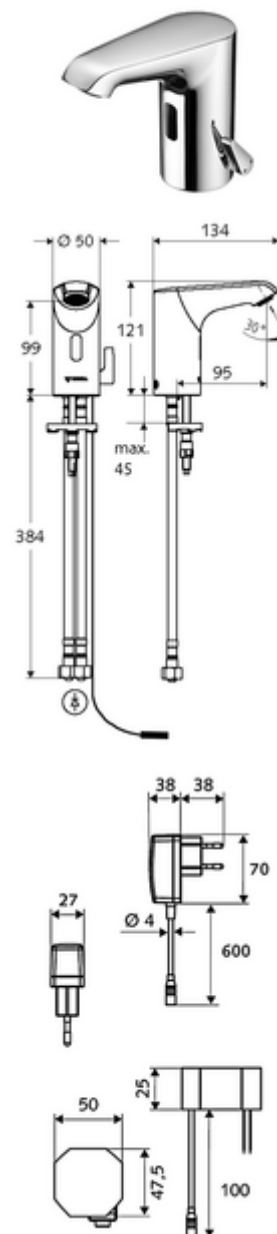

Technické údaje

- možnost nastavení pomocí SWS SSC
  - Dosah senzoru (krátký/střední/dlouhý)
  - Programování přes přibližovací reflex (vyp/zap)
  - Max. doba chodu (1-360 s)
  - Doba doběhu (0,6 - 60 s)
  - hygienický proplach (vyp/5-600 s, každých 1-240 hodin po posledním spláchnutí/ každých 1-240 hod)
  - Trvalé splachování pro termickou dezinfekci s ochranou proti opaření (vyp/15-600 s)
  - Trvalý průtok (vyp/15-600 s)
  - Energetický úsporný režim (vyp/1-254 h po posledním použití)
  - Zastavení čištění (vyp/60-360 s)
- možnost nastavení přiblížením ruky
  - Dosah senzoru (krátký/střední/dlouhý)
  - hygienický proplach (vyp/30 s, každých 24 hodin po posledním spláchnutí/ každých 24 hod)
  - Trvalé splachování pro termickou dezinfekci s ochranou proti opaření (vyp/300 s/120 s)
  - Zastavení čištění (vyp/60 s)
- Průtok: max. 5 l/min závislé na tlaku
- průtok: 1,0 - 5,0 bar
- Max. klidový tlak: 8 bar
- Max. provozní teplota: 70 °C (80 °C pro termickou dezinfekci)
- materiál: Tělo mosaz, Díly vedoucí vodu plast
- povrch: chrom
- Certifikáty: PA-IX 29072/IO, Belgaqua
- třída hluku: I
- třída průtoku: O

údaje o dodání

- hmotnost: 1,71 kg/kus
- jednotka balení: 1