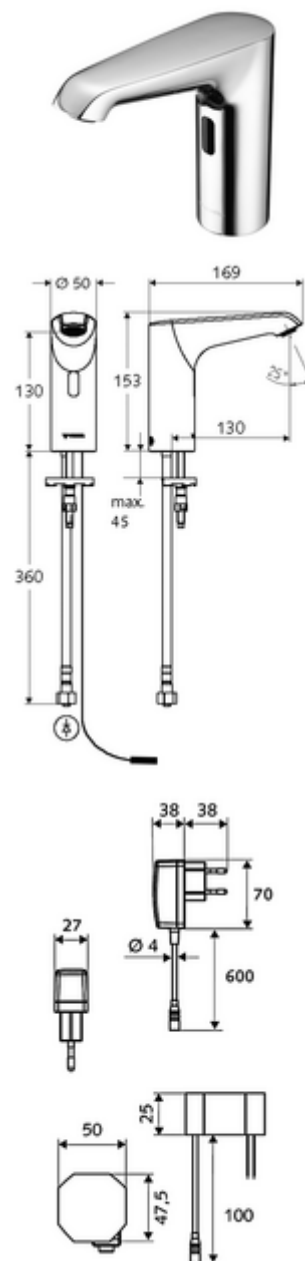

Technické údaje

- možnost nastavení pomocí SWS SSC
  - Dosah senzoru (krátký/střední/dlouhý)
  - Programování přes přiblížovací reflex (vyp/zap)
  - Max. doba chodu (1-360 s)
  - Doba doběhu (0,6 - 60 s)
  - hygienický proplach (vyp/5-600 s, každých 1-240 hodin po posledním spláchnutí/ každých 1-240 hod)
  - Trvalé splachování pro termickou dezinfekci s ochranou proti opaření (vyp/15-600 s)
  - Trvalý průtok (vyp/15-600 s)
  - Energetický úsporný režim (vyp/1-254 h po posledním použití)
  - Zastavení čištění (vyp/60-360 s)
- možnost nastavení přiblížením ruky
  - Dosah senzoru (krátký/střední/dlouhý)
  - hygienický proplach (vyp/30 s, každých 24 hodin po posledním spláchnutí/ každých 24 hod)
  - Trvalé splachování pro termickou dezinfekci s ochranou proti opaření (vyp/300 s/120 s)
  - Zastavení čištění (vyp/60 s)
- Průtok: max. 5 l/min závislé na tlaku
- průtok: 1,0 - 5,0 bar
- Max. klidový tlak: 8 bar
- Max. provozní teplota: 70 °C (80 °C pro termickou dezinfekci)
- materiál: Tělo mosaz, Díly vedoucí vodu plast
- povrch: chrom
- Certifikáty: PA-IX 29072/IO, Belgaqua
- třída hluku: I
- třída průtoku: O

údaje o dodání

- hmotnost: 1,77 kg/kus