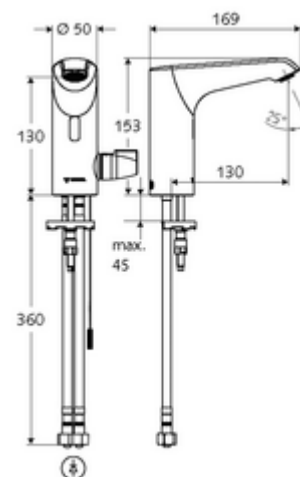

Obsah balení

- infračervený senzor armatury s jedním otvorem
 - Celokovové tělo chráněné proti vandalismu
 - Perlátor
 - připojovací kabel 220 mm, s konektorem 3pólovým, třída ochrany IP 65
 - axiální magnetický ventil 6 V s předfiltrem
 - ThermoProtect termostat podle EN 1111, teplotní pojistka (tovární nastavení na 38 °C), ochrana proti opaření při výpadku přívodu studené vody
 - infračervený elektronický senzor, programovatelný
- 2 flexibilní přípojné hadice Clean-Fix S G 3/8 vnitřní závit x 400 mm, s integrovanou zpětnou klapkou (RV, EN 1717: EB) a předfiltrem
- Upevňovací materiál pro montáž umyvadla