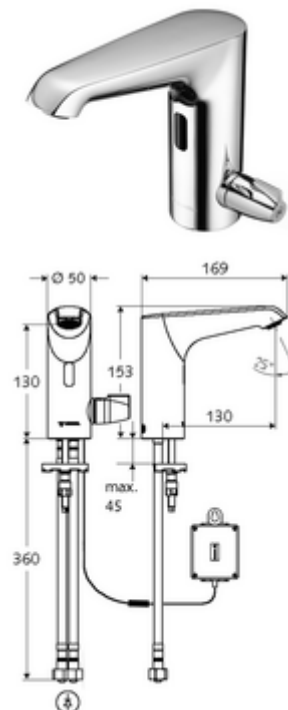

## elektronická umyvadlová armatura XERIS E T HD-M mid. - vysokotlaká smíchaná voda, termostat ThermoProtect

Řízeno infračerveným senzorem. Bateriový provoz. Vhodné pro propojení s SCHELL systémem vodního hospodaření SWS. Parametrizace pomocí SCHELL Single Control SSC.

### Obsah balení

- infračervený senzor armatury s jedním otvorem
  - Celokovové tělo chráněné proti vandalismu
  - Perlátor
  - připojovací kabel 220 mm, s konektorem 3pólovým, třída ochrany IP 65
  - axiální magnetický ventil 6 V s předfiltrem
  - ThermoProtect termostat podle EN 1111, teplotní pojistka (tovární nastavení na 38 °C), ochrana proti opaření při výpadku přívodu studené vody
  - infračervený elektronický senzor, programovatelný
- Přihrádka na baterii 6 V, třída ochrany IP 65
- 4x AA alkalické baterie 1,5 V
- 2 flexibilní přípojné hadice Clean-Fix S G 3/8 vnitřní závit x 400 mm, s integrovanou zpětnou klapkou (RV, EN 1717: EB) a předfiltrem
- Upevňovací materiál pro montáž umyvadla