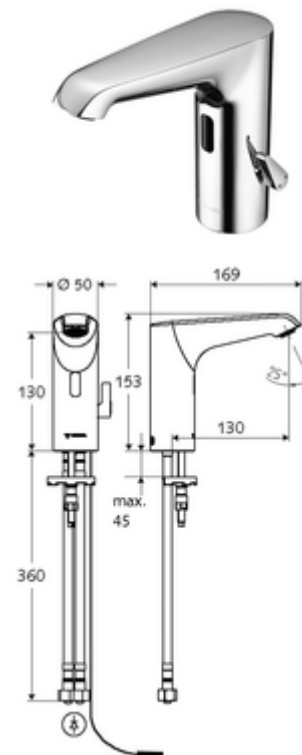

Technické údaje

- možnost nastavení pomocí SWS SSC
  - Dosah senzoru (krátký/střední/dlouhý)
  - Programování přes přibližovací reflex (vyp/zap)
  - Max. doba chodu (1-360 s)
  - Doba doběhu (0,6 - 60 s)
  - hygienický proplach (vyp/5-600 s, každých 1-240 hodin po posledním spláchnutí/ každých 1-240 hod)
  - Trvalé splachování pro termickou dezinfekci s ochranou proti opaření (vyp/15-600 s)
  - Trvalý průtok (vyp/15-600 s)
  - Energetický úsporný režim (vyp/1-254 h po posledním použití)
  - Zastavení čištění (vyp/60-360 s)
- možnost nastavení přiblížením ruky
  - Dosah senzoru (krátký/střední/dlouhý)
  - hygienický proplach (vyp/30 s, každých 24 hodin po posledním spláchnutí/ každých 24 hod)
  - Trvalé splachování pro termickou dezinfekci s ochranou proti opaření (vyp/300 s/120 s)
  - Zastavení čištění (vyp/60 s)
- Průtok: max. 5 l/min závislé na tlaku
- průtok: 1,0 - 5,0 bar
- Max. klidový tlak: 8 bar
- Max. provozní teplota: 70 °C (80 °C pro termickou dezinfekci)
- materiál: Tělo mosaz, Díly vedoucí vodu plast
- povrch: chrom
- Certifikáty: PA-IX 29072/IO, Belgaqua
- třída hluku: I
- třída průtoku: O

údaje o dodání

- hmotnost: 1,93 kg/kus
- jednotka balení: 1