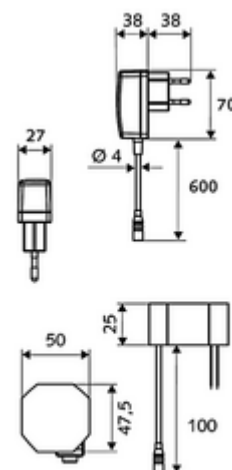

Technické údaje

- možnost nastavení pomocí SWS SSC
  - Dosah senzoru (krátký/střední/dlouhý)
  - Programování přes přibližovací reflex (vyp/zap)
  - Max. doba chodu (1-360 s)
  - Doba doběhu (0,6 - 60 s)
  - hygienický proplach (vyp/5-600 s, každých 1-240 hodin po posledním spláchnutí/ každých 1-240 hod)
  - Trvalé splachování pro termickou dezinfekci s ochranou proti opaření (vyp/15-600 s)
  - Trvalý průtok (vyp/15-600 s)
  - Energetický úsporný režim (vyp/1-254 h po posledním použití)
  - Zastavení čištění (vyp/60-360 s)
- možnost nastavení přiblížením ruky
  - Dosah senzoru (krátký/střední/dlouhý)
  - hygienický proplach (vyp/30 s, každých 24 hodin po posledním spláchnutí/ každých 24 hod)
  - Trvalé splachování pro termickou dezinfekci s ochranou proti opaření (vyp/300 s/120 s)
  - Zastavení čištění (vyp/60 s)
- Průtok: max. 5 l/min závislé na tlaku
- průtok: 1,0 - 5,0 bar
- Max. klidový tlak: 8 bar
- Max. provozní teplota: 70 °C (80 °C pro termickou dezinfekci)
- materiál: Tělo mosaz, Díly vedoucí vodu plast
- povrch: chrom
- Certifikáty: PA-IX 29072/IO, Belgaqua
- třída hluku: I
- třída průtoku: O

údaje o dodání

- hmotnost: 1,93 kg/kus
- jednotka balení: 1