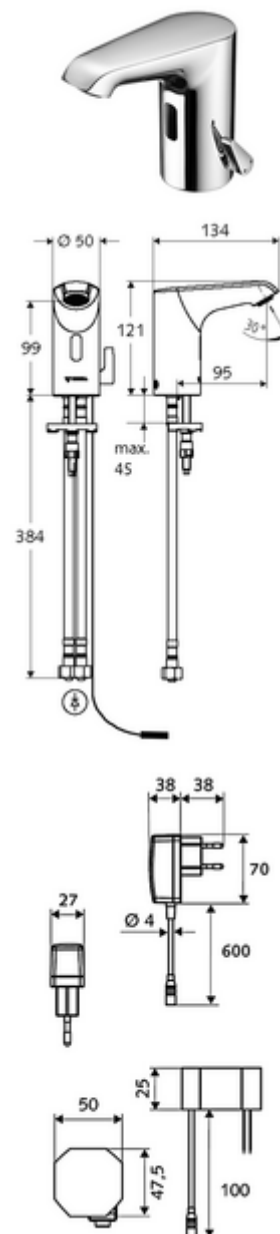

Technické údaje

- možnost nastavení pomocí SWS SSC
  - Dosah senzoru (krátký/střední/dlouhý)
  - Programování přes přibližovací reflex (vyp/zap)
  - Max. doba chodu (1-360 s)
  - Doba doběhu (0,6 - 60 s)
  - hygienický proplach (vyp/5-600 s, každých 1-240 hodin po posledním spláchnutí/ každých 1-240 hod)
  - Trvalé splachování pro termickou dezinfekci s ochranou proti opaření (vyp/15-600 s)
  - Trvalý průtok (vyp/15-600 s)
  - Energetický úsporný režim (vyp/1-254 h po posledním použití)
  - Zastavení čištění (vyp/60-360 s)
- možnost nastavení přiblížením ruky
  - Dosah senzoru (krátký/střední/dlouhý)
  - hygienický proplach (vyp/30 s, každých 24 hodin po posledním spláchnutí/ každých 24 hod)
  - Trvalé splachování pro termickou dezinfekci s ochranou proti opaření (vyp/300 s/120 s)
  - Zastavení čištění (vyp/60 s)
- Průtok: max. 5 l/min závislé na tlaku
- průtok: 1,0 - 5,0 bar
- Max. klidový tlak: 8 bar
- Max. provozní teplota: 70 °C (80 °C pro termickou dezinfekci)
- materiál: Tělo mosaz, Díly vedoucí vodu plast
- povrch: chrom
- Certifikáty: PA-IX 29072/IO, Belgaqua
- třída hluku: I
- třída průtoku: O

údaje o dodání

- hmotnost: 1,72 kg/kus
- jednotka balení: 1