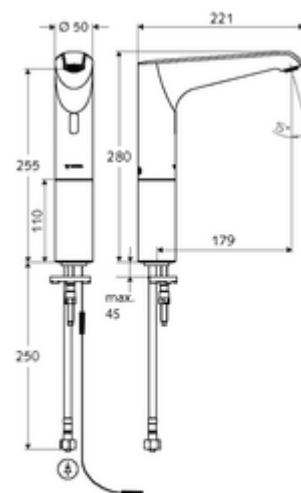

Technické údaje

- možnost nastavení pomocí SWS SSC
  - Dosah senzoru (krátký/střední/dlouhý)
  - Programování přes přibližovací reflex (vyp/zap)
  - Max. doba chodu (1-360 s)
  - Doba doběhu (0,6 - 60 s)
  - hygienický proplach (vyp/5-600 s, každých 1-240 hodin po posledním spláchnutí/ každých 1-240 hod)
  - Trvalé splachování pro termickou dezinfekci s ochranou proti opaření (vyp/15-600 s)
  - Trvalý průtok (vyp/15-600 s)
  - Energetický úsporný režim (vyp/1-254 h po posledním použití)
  - Zastavení čištění (vyp/60-360 s)
- možnost nastavení přiblížením ruky
  - Dosah senzoru (krátký/střední/dlouhý)
  - hygienický proplach (vyp/30 s, každých 24 hodin po posledním spláchnutí/ každých 24 hod)
  - Trvalé splachování pro termickou dezinfekci s ochranou proti opaření (vyp/300 s/120 s)
  - Zastavení čištění (vyp/60 s)
- Průtok: max. 5 l/min závislé na tlaku
- průtok: 1,0 - 5,0 bar
- Max. klidový tlak: 8 bar
- Max. provozní teplota: 70 °C (80 °C pro termickou dezinfekci)
- materiál: Tělo mosaz, Díly vedoucí vodu plast
- povrch: chrom
- Certifikáty: PA-IX 29072/IO, Belgaqua
- třída hluku: I
- třída průtoku: O