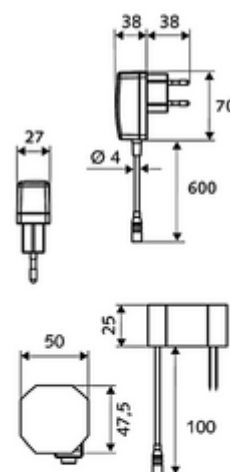

Technické údaje

- možnost nastavení pomocí SWS SSC
  - Dosah senzoru (krátký/střední/dlouhý)
  - Programování přes přibližovací reflex (vyp/zap)
  - Max. doba chodu (1-360 s)
  - Doba doběhu (0,6 - 60 s)
  - hygienický proplach (vyp/5-600 s, každých 1-240 hodin po posledním spláchnutí/ každých 1-240 hod)
  - Trvalé splachování pro termickou dezinfekci s ochranou proti opaření (vyp/15-600 s)
  - Trvalý průtok (vyp/15-600 s)
  - Energetický úsporný režim (vyp/1-254 h po posledním použití)
  - Zastavení čištění (vyp/60-360 s)
- možnost nastavení přiblížením ruky
  - Dosah senzoru (krátký/střední/dlouhý)
  - hygienický proplach (vyp/30 s, každých 24 hodin po posledním spláchnutí/ každých 24 hod)
  - Trvalé splachování pro termickou dezinfekci s ochranou proti opaření (vyp/300 s/120 s)
  - Zastavení čištění (vyp/60 s)
- Průtok: max. 5 l/min závislé na tlaku
- průtok: 1,0 - 5,0 bar
- Max. klidový tlak: 8 bar
- Max. provozní teplota: 70 °C (80 °C pro termickou dezinfekci)
- materiál: Tělo mosaz, Díly vedoucí vodu plast
- povrch: chrom
- Certifikáty: PA-IX 29072/IO, Belgaqua
- třída hluku: I
- třída průtoku: O